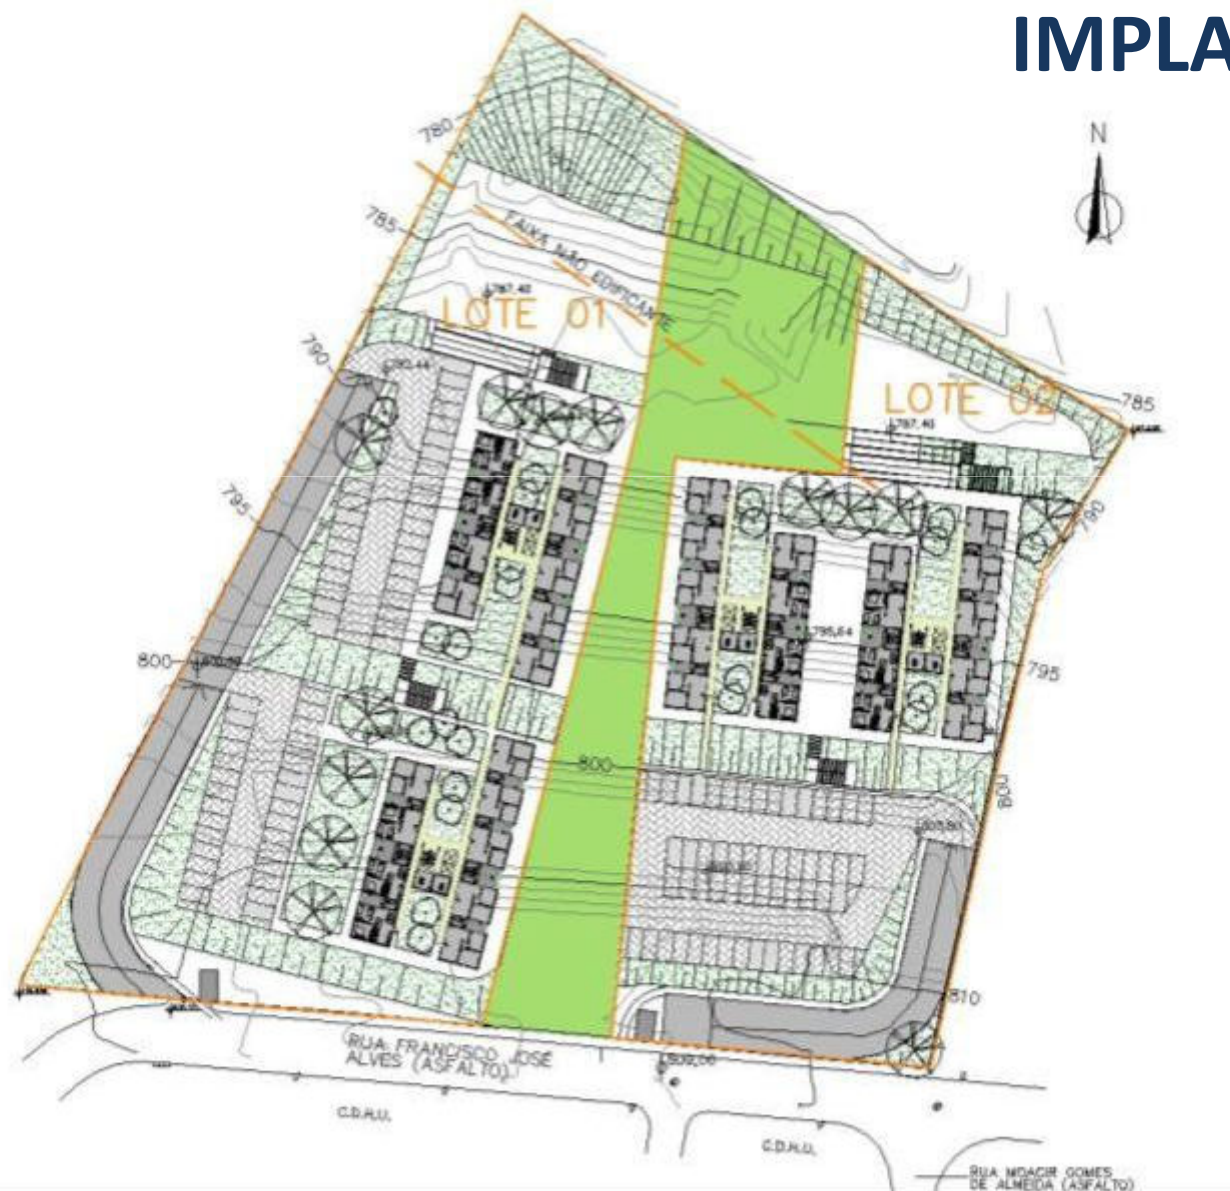

APRESENTAÇÃO CONDOMÍNIO RESIDENCIAL LESTE 1

PROJETOS PRELIMINARES

Associação dos Trabalhadores Sem Terra
Leste 1

AMBIENTE
ARQUITETURA

FOTO AÉREA - LOCALIZAÇÃO

Rua Francisco José Alves

FOTO AÉREA - TERRENO

OPÇÃO 01- COM ELEVADOR

LOTE 01 – 2 EDIFÍCIOS COM 11 PAVIMENTOS – TOTAL DE 198 UNIDADES

LOTE 02 – 2 EDIFÍCIOS COM 11 PAVIMENTOS – TOTAL DE 198 UNIDADES

IMPLANTAÇÃO

APARTAMENTO

UNIDADE HABITACIONAL - TIPO

ÁREA TOTAL = 50,90 m²

AMBIENTE
ARQUITETURA